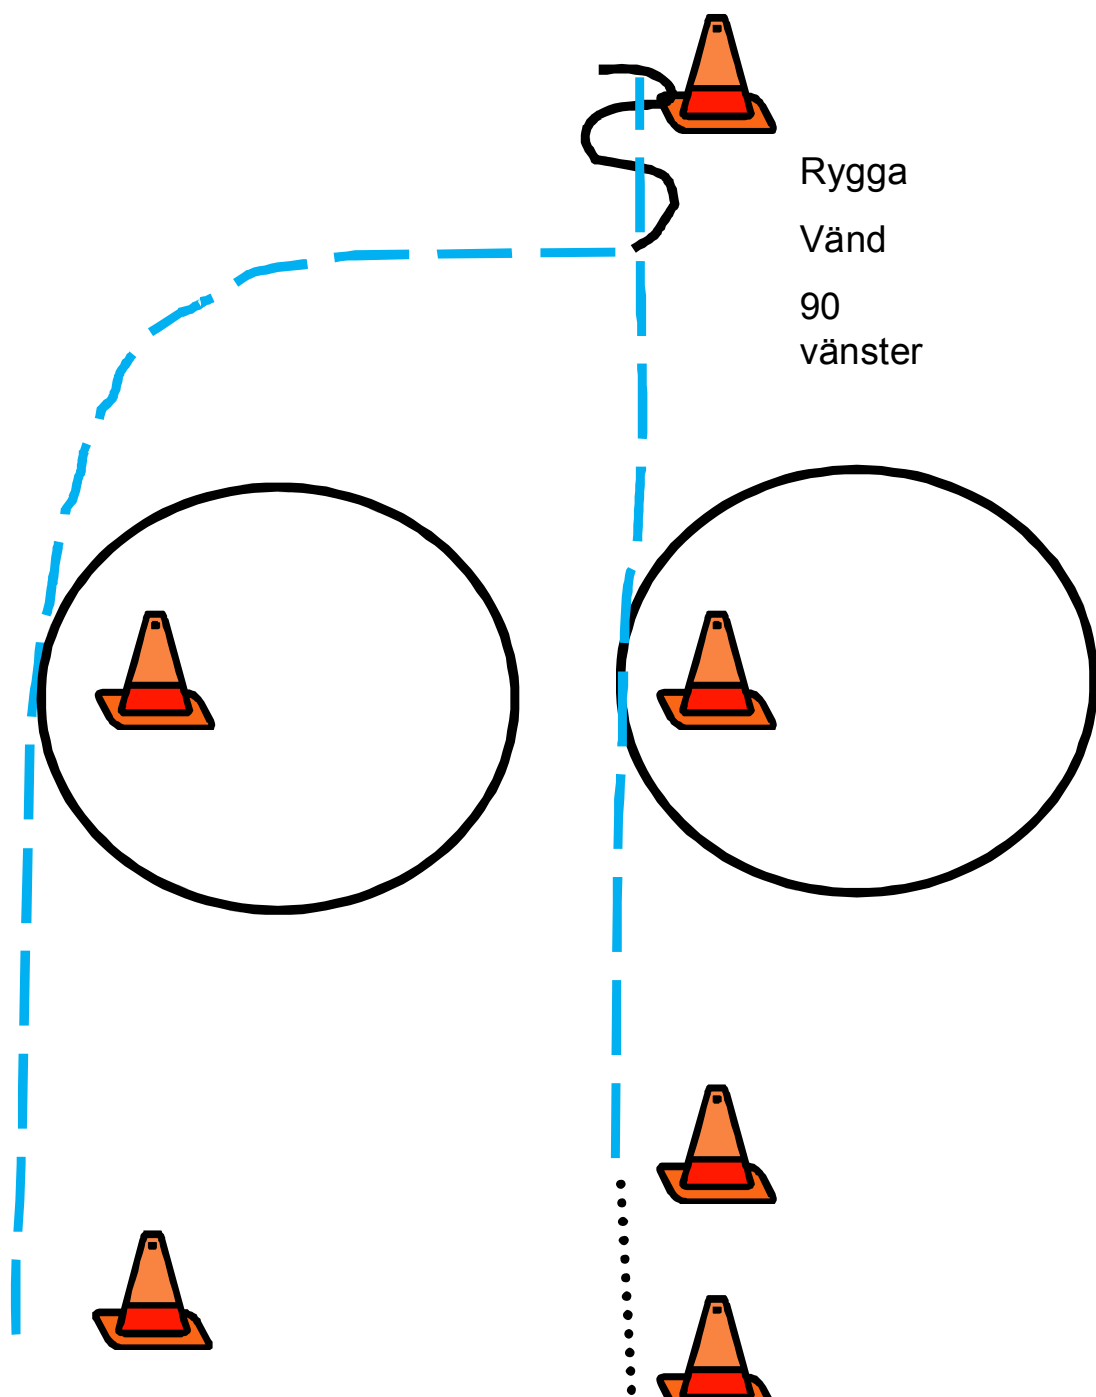

8. Grind valfri öppning

1. skrittbommar

9. Stopp avsluta

Start

Ranchtrail D

Western Horsemanship D

- Skritt (dotted line)
- Trav - - - - - (dashed line)
- gallop _____ (solid line)
- rygga ~~~~~ (wavy line)

Trailbana

C

4.vänstergalopp

3. travbommar

5. Ryggning

6.sidepass

2. Box 360 vänster

7. bro

8. Grind valfri öppning

1. skrittbommar

9. Stopp avsluta

Ranchtrail C

WesterenHorsemanship C

Rygga
Vänd
90
vänster

Start

Skritt
Trav - - - - -
gallop _____
rygga ~~~~~