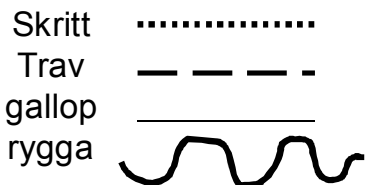

Trailbana

D

4.vänstergalopp

3. Trav runt koner

5.Skritt in Rygging

6.sidepass

2. Box 360 vänster

7. bro

8. Grind valfri öppning

1. skrittbommar

9. Stopp avsluta

Start

Ranchtrail D

Western Horsemanship D

- Skritt (dotted line)
- Trav - - - - - (dashed line)
- gallop _____ (solid line)
- rygga ~~~~~ (wavy line)