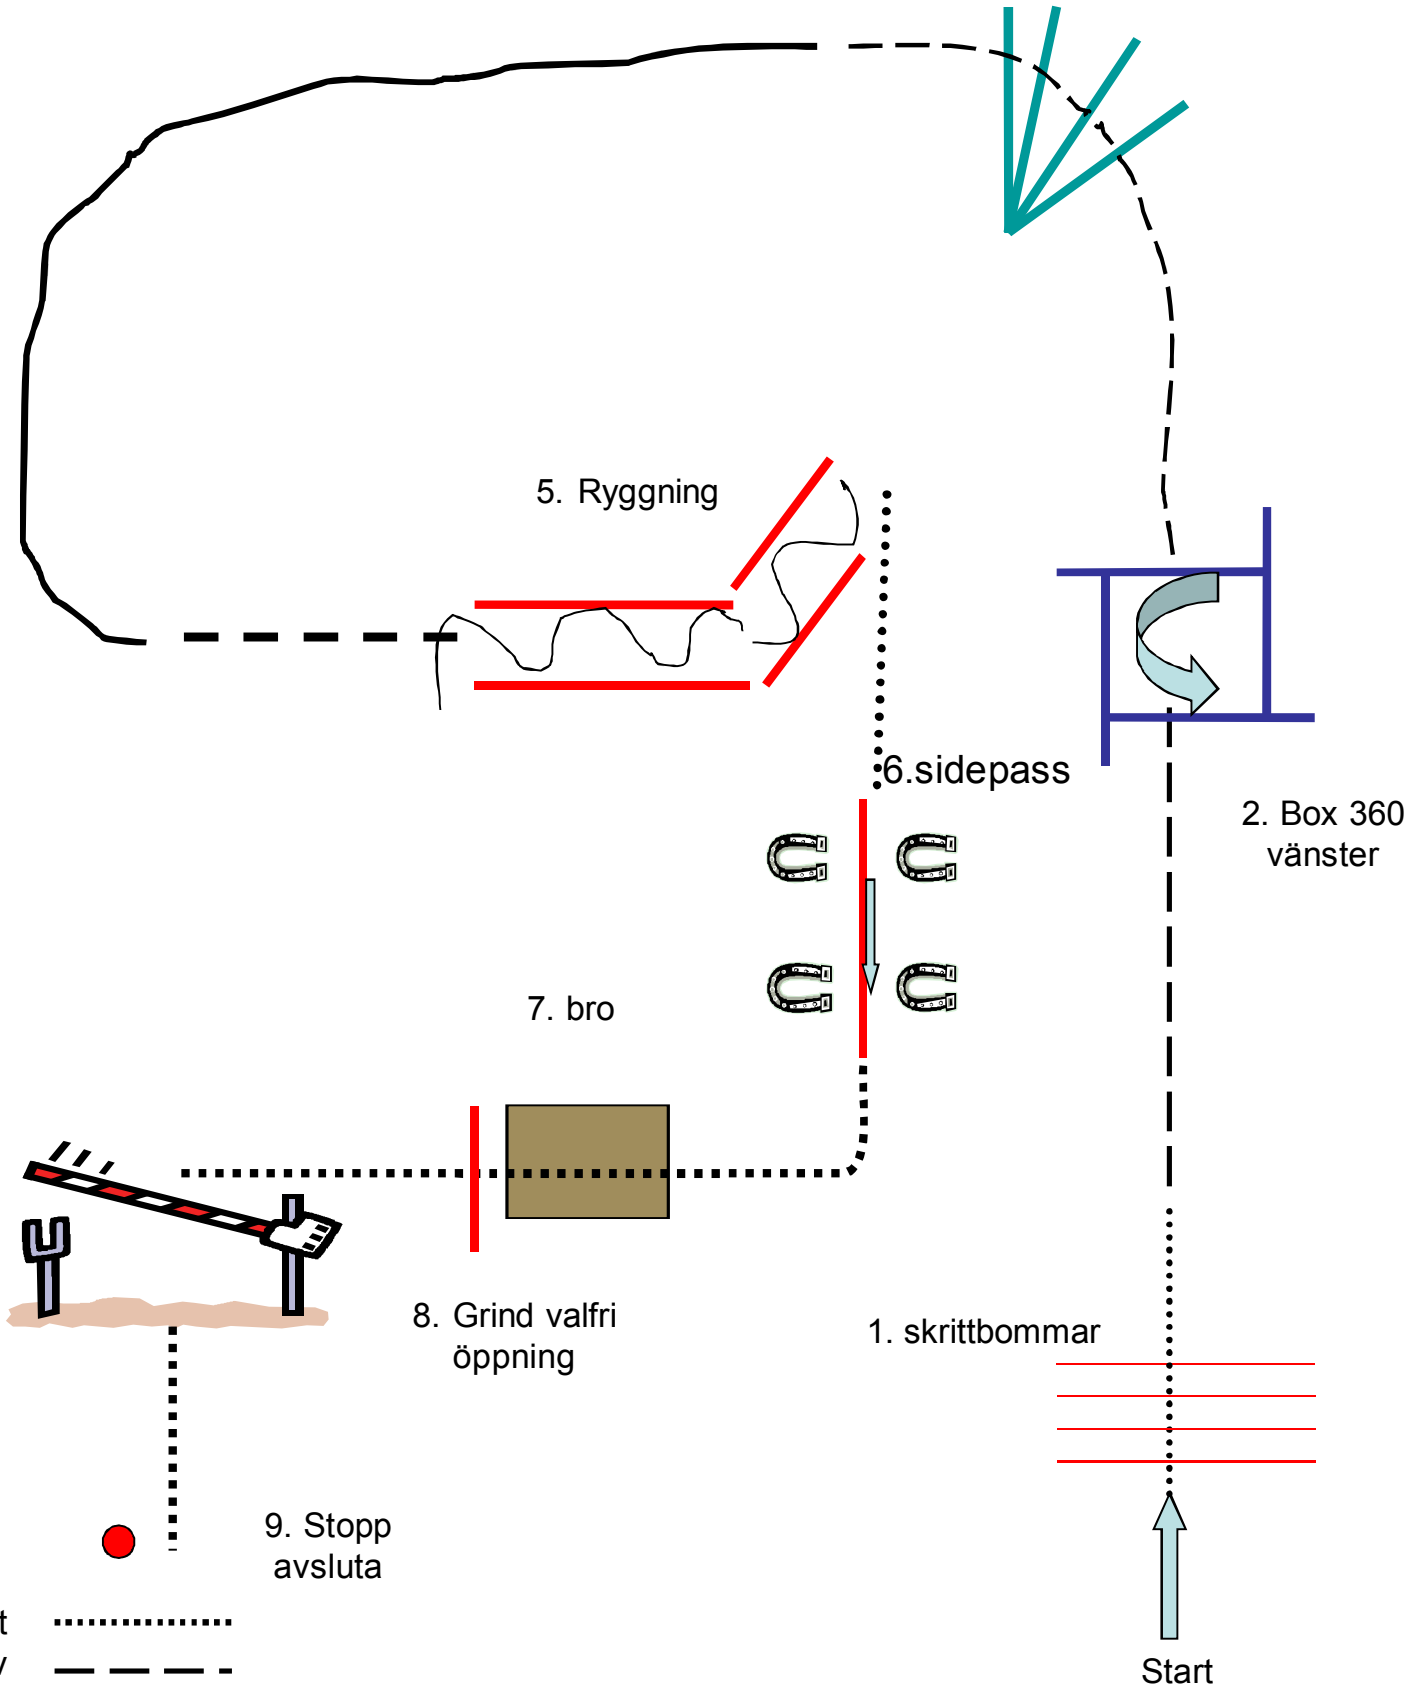

Trailbana

D

4.vänstergalopp

3. Trav runt koner

5.Skritt in Rygging

6.sidepass

2. Box 360 vänster

7. bro

8. Grind valfri öppning

1. skrittbommar

9. Stopp avsluta

Start

Ranchtrail D

Western Horsemanship D

- Skritt (dotted line)
- Trav - - - - - (dashed line)
- gallop _____ (solid line)
- rygga ~~~~~ (wavy line)

Trailbana

C

4.vänstergalopp

3. travbommar

5. Ryggning

6.sidepass

2. Box 360 vänster

7. bro

8. Grind valfri öppning

1. skrittbommar

9. Stopp avsluta

Ranchtrail C

WesterenHorsemanship C

Rygga
Vänd
90
vänster

Start

Skritt
Trav - - - - -
gallop _____
rygga ~~~~~