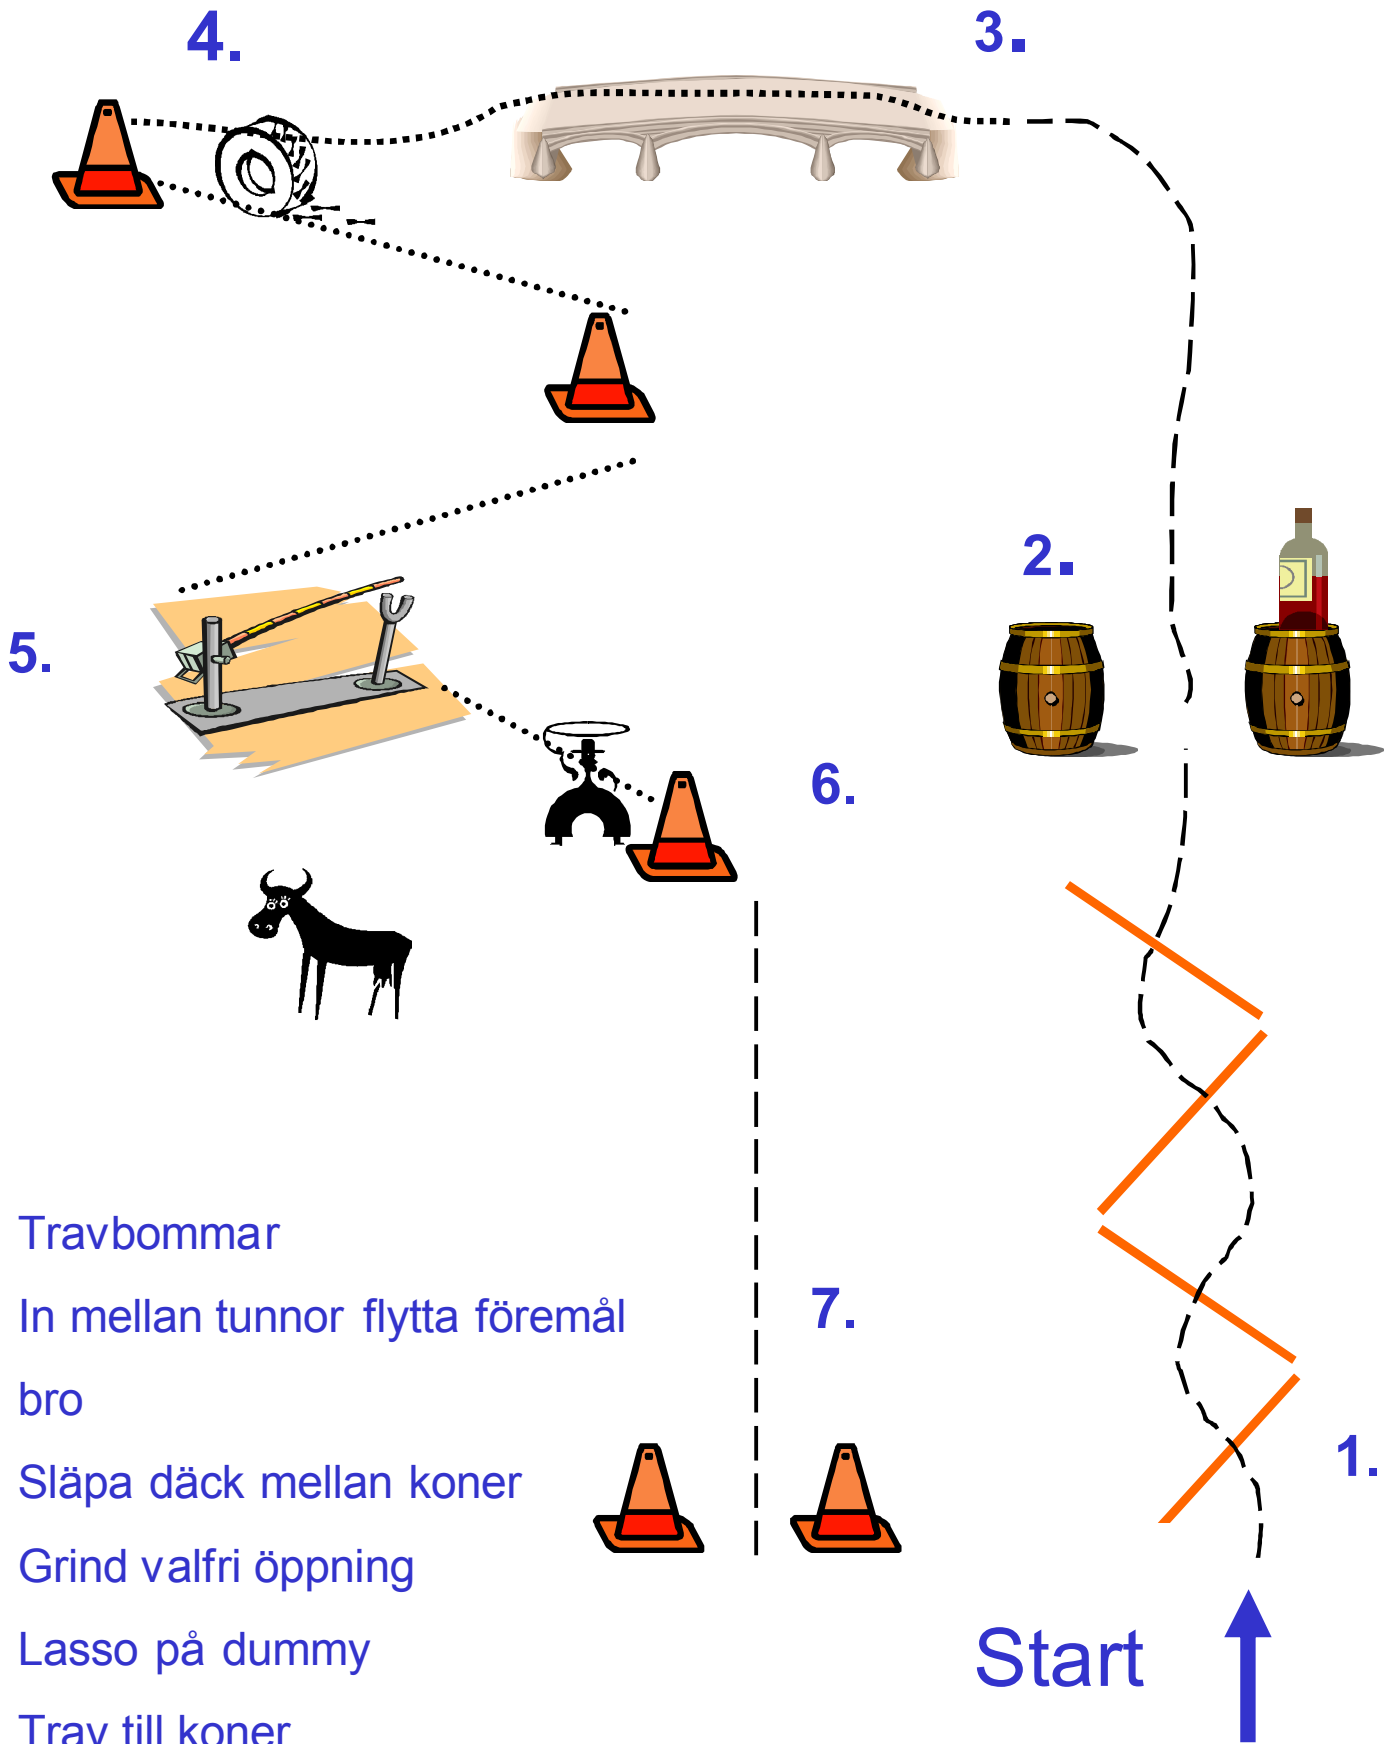

Trailbana

D

4.vänstergalopp

3. Trav runt koner

5.Skritt in Rygging

6.sidepass

2. Box 360 vänster

7. bro

8. Grind valfri öppning

1. skrittbommar

9. Stopp avsluta

Start

Ranchtrail D

Western Horsemanship D

- Skritt (dotted line)
- Trav - - - - - (dashed line)
- gallop _____ (solid line)
- rygga ~~~~~ (wavy line)

Trailbana

C

4.vänstergalopp

3. travbommar

5. Ryggning

6.sidepass

2. Box 360 vänster

7. bro