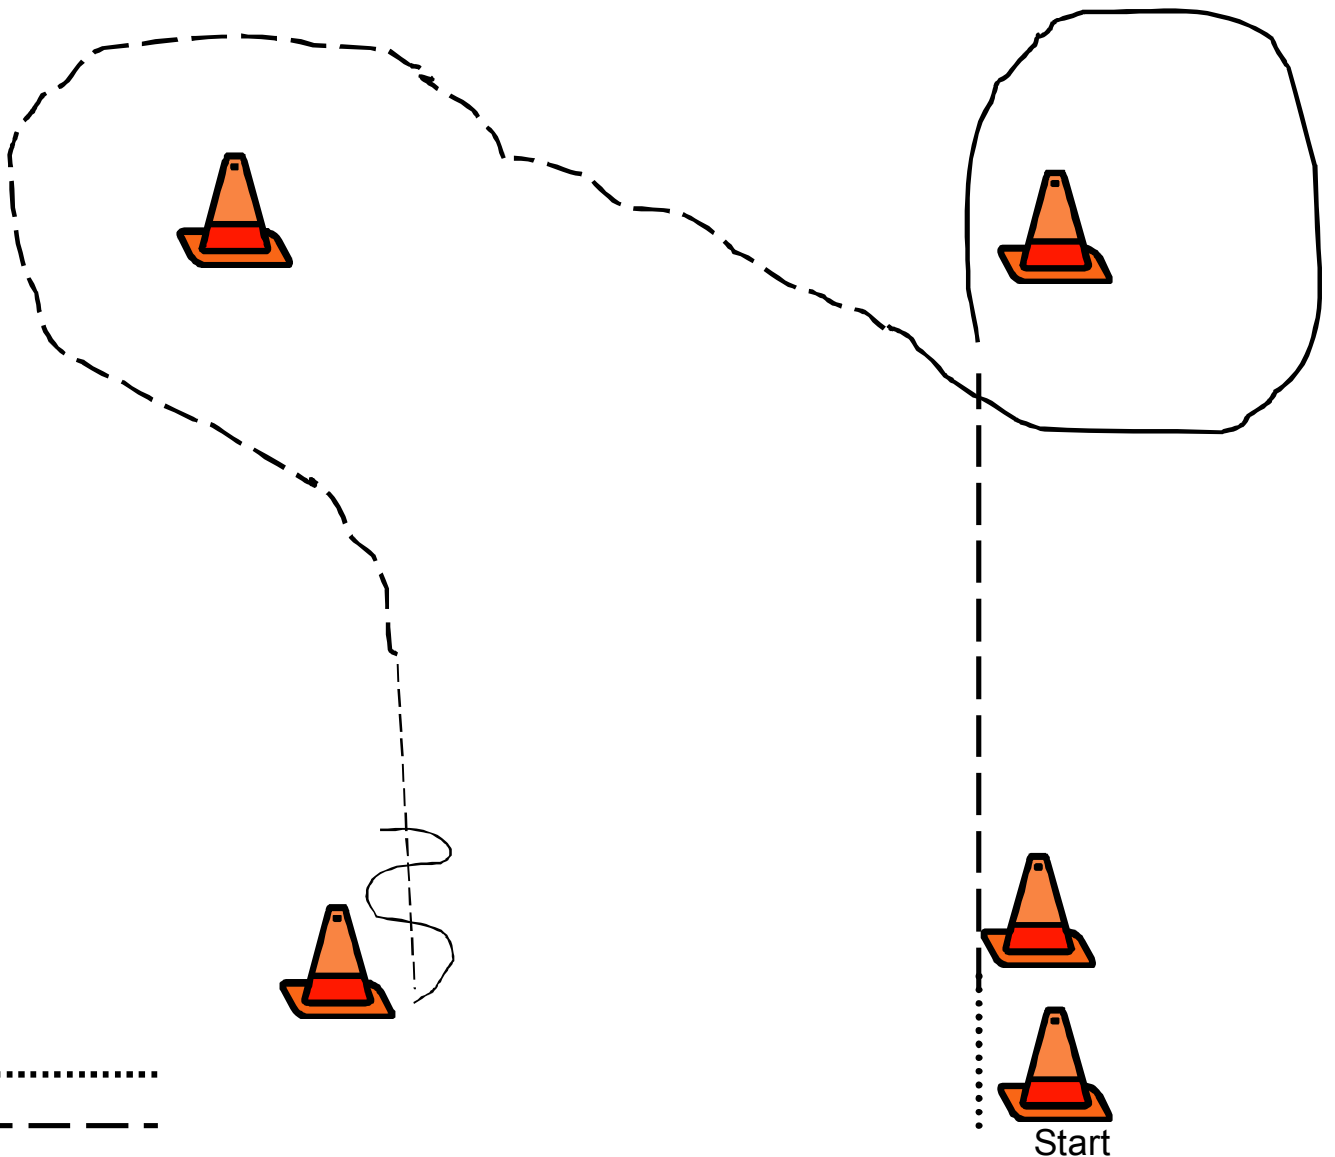

Trailbana

D

4.vänstergalopp

3. Trav runt koner

5.Skritt in Rygging

6.sidepass

2. Box 360 vänster

7. bro

8. Grind valfri öppning

1. skrittbommar

9. Stopp avsluta

Start

Ranchtrail D

Western Horsemanship D

- Skritt (dotted line)
- Trav - - - - - (dashed line)
- gallop _____ (solid line)
- rygga ~~~~~ (wavy line)

Trailbana

C

4.vänstergalopp

3. travbommar

5. Ryggning

6.sidepass

2. Box 360 vänster

7. bro