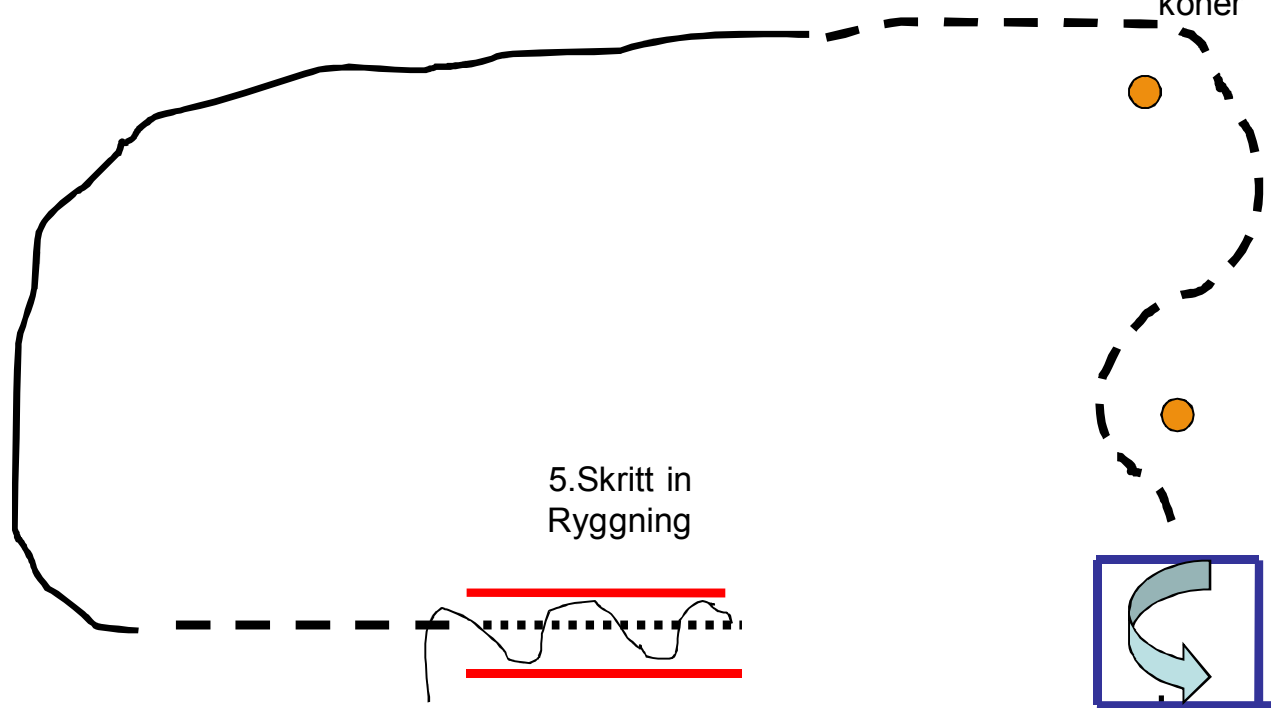

Trailbana

D

4.vänstergalopp

3. Trav runt koner

5.Skritt in Rygging

6.sidepass

2. Box 360 vänster

7. bro

8. Grind valfri öppning

1. skrittbommar

9. Stopp avsluta

Start

Ranchtrail D

Western Horsemanship D

- Skritt (dotted line)
- Trav - - - - - (dashed line)
- gallop _____ (solid line)
- rygga ~~~~~ (wavy line)