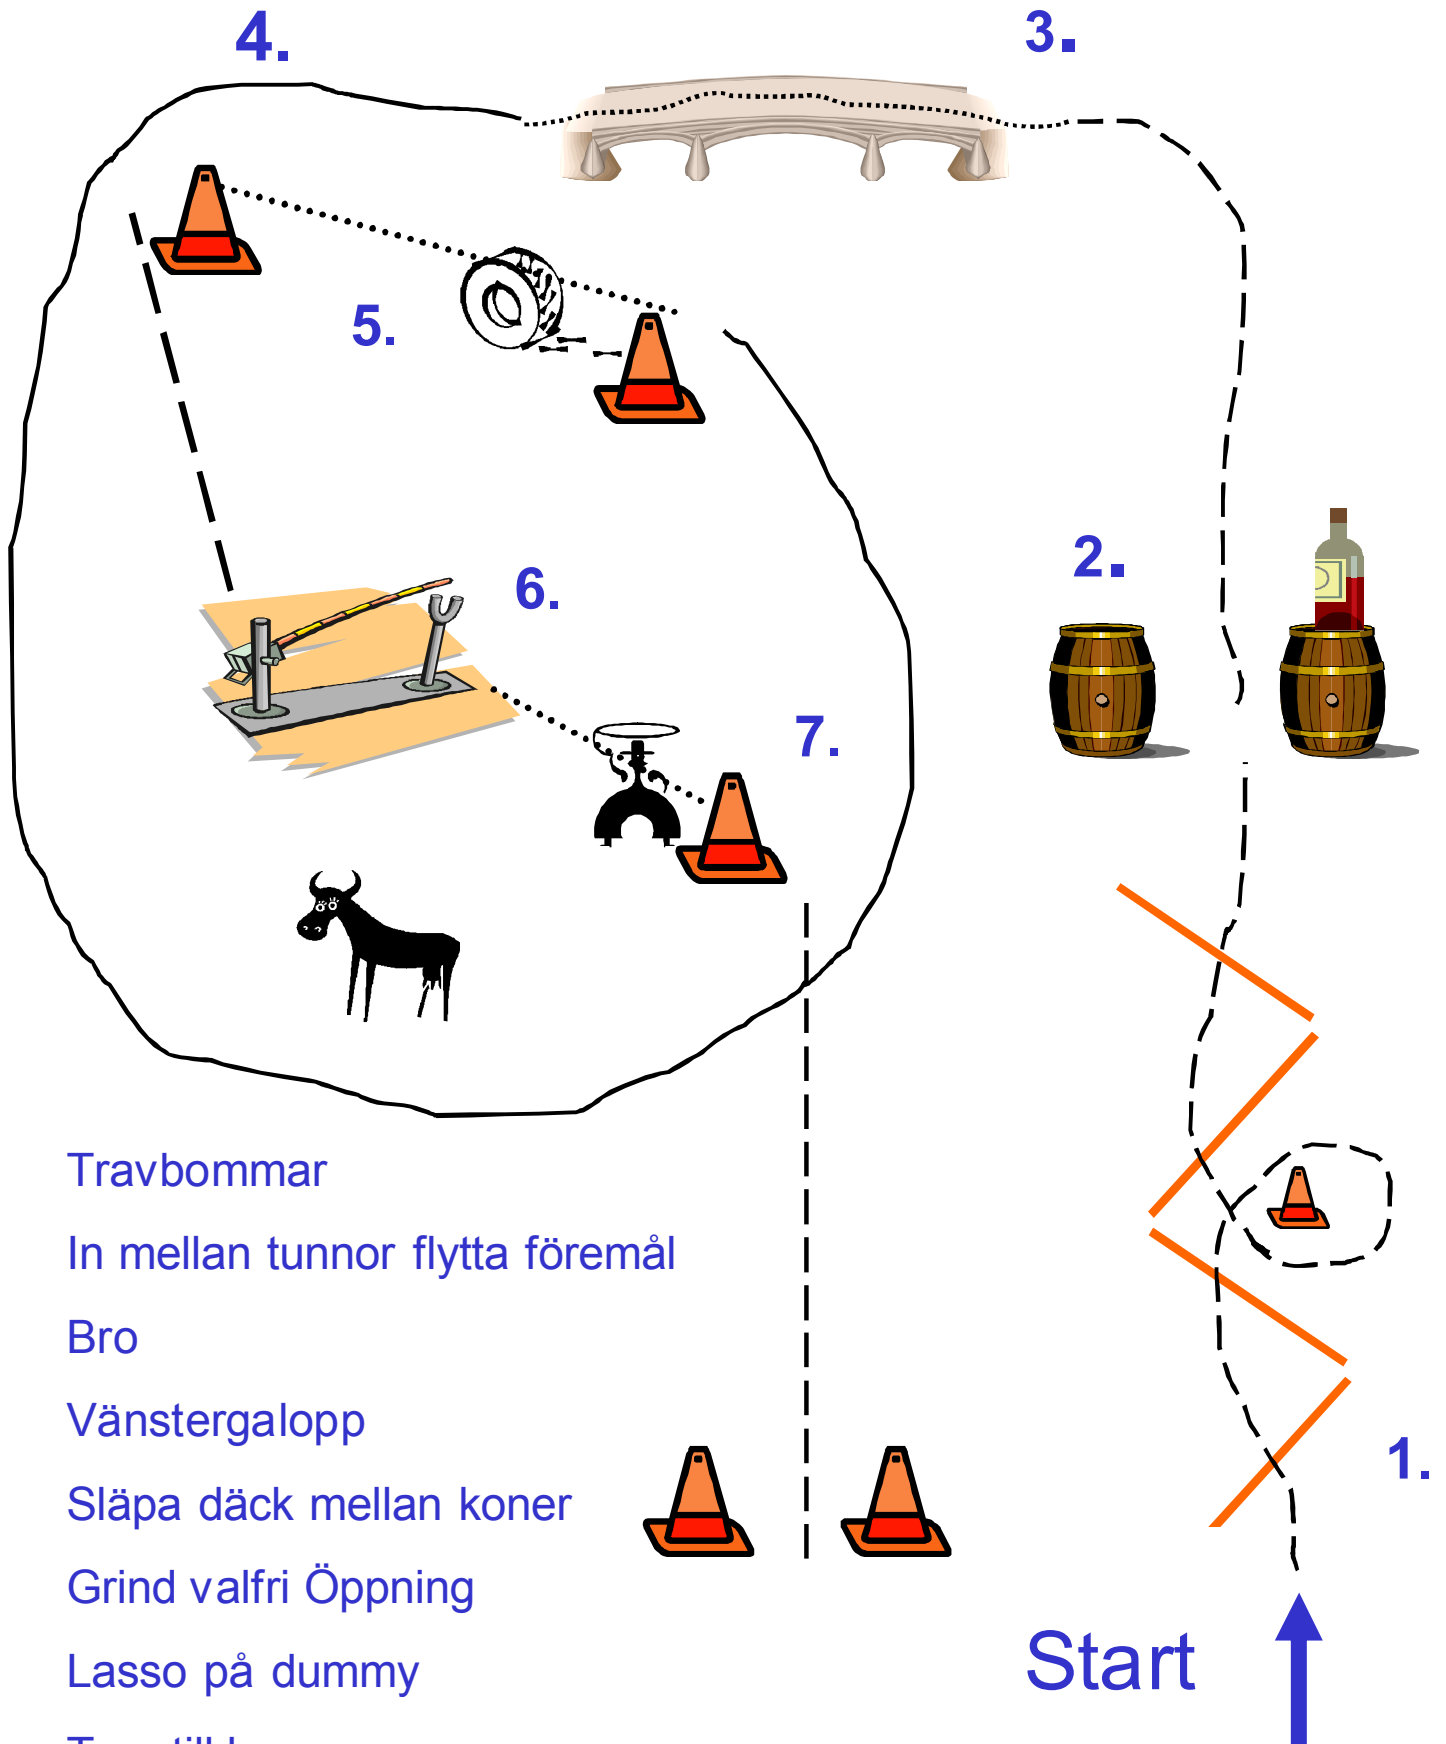

Trailbana

D

4.vänstergalopp

3. Trav runt koner

5.Skritt in Rygging

6.sidepass

2. Box 360 vänster

7. bro

8. Grind valfri öppning

1. skrittbommar

9. Stopp avsluta

Start

Ranchtrail D

Western Horsemanship D

- Skritt (dotted line)
- Trav - - - - - (dashed line)
- gallop _____ (solid line)
- rygga ~~~~~ (wavy line)

Trailbana

C

4.vänstergalopp

3. travbommar

5. Ryggning

6.sidepass

2. Box 360 vänster

7. bro

8. Grind valfri öppning

1. skrittbommar

9. Stopp avsluta

Ranchtrail C

WesterenHorsemanship C

Rygga
Vänd
90
vänster

Start

Skritt
Trav - - - - -
gallop _____
rygga ~~~~~